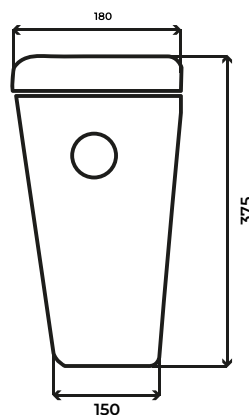

## INODORO CORTO

Fabricado en porcelana de alta calidad, garantiza durabilidad y fácil limpieza

Tipo Funcionamiento: Sifónico

Tipo de salida: 25 cm.

Sus dimensiones son:

Alto 39cm

Ancho 38cm

Profundidad 45cm

## LAVATORIO

Fabricado en porcelana de alta calidad, garantiza durabilidad y fácil limpieza

Modelo: Redondo

Color: Blanco

Cantidad de orificios: 3/1

Ancho: 50 cm

Profundidad a la pared: 39 cm

Alto: 85,5 cm

Peso: 8,700 Kg

Alto: 15 cm

## DEPÓSITO DE COLGAR

Fabricado en porcelana de alta calidad, garantiza durabilidad y fácil limpieza. Cuenta con descarga simple de accionamiento superior.

Sus dimensiones son: 37,5 cm x 43 cm x 18 cm.

Capacidad de 12 litros: