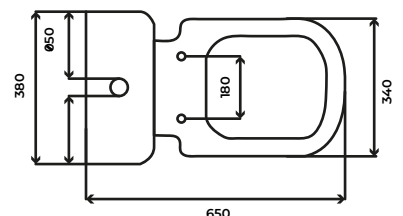

Sus dimensiones son:

Alto 39cm

Largo: 65cm

Ancho 65cm

Profundidad 38cm

Peso: 23,100 kg

Incluye fijaciones al piso.

Incluye asiento de inodoro con sistema Soft Close.