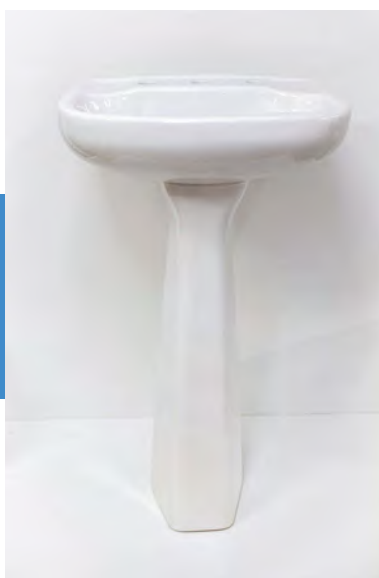

## INODORO CORTO

Fabricado en porcelana de alta calidad, garantiza durabilidad y fácil limpieza

Tipo Funcionamiento: Sifónico

Tipo de salida: 25 cm.

Sus dimensiones son:

Alto 39cm

Ancho 38cm

Profundidad 45cm

Peso: 11,600 kg

No incluye tapa.

Este inodoro corto de la línea Nápoles combina diseño compacto y alto rendimiento. Fabricado en porcelana sanitaria de primera calidad, ofrece una superficie lisa y fácil de limpiar. Su descarga sifónica garantiza una evacuación eficiente, optimizando el uso del agua. Su formato corto lo vuelve ideal para baños de dimensiones reducidas o proyectos que priorizan el aprovechamiento del espacio sin resignar calidad ni estética. Pensado para proyectos que necesitan más que lo básico.

## BIDET

Modelo: Redondo  
Color: Blanco  
Cantidad de orificios: 3/1  
Material: Porcelana de alta calidad, garantiza durabilidad y fácil limpieza  
Ancho: 38 cm  
Profundidad a la pared: 61 cm  
Alto: 39 cm  
Peso: 12,100 Kg

## LAVATORIO

Fabricado en porcelana de alta calidad, garantiza durabilidad y fácil limpieza

Modelo: Redondo

Color: Blanco

Cantidad de orificios: 3/1

Ancho: 50 cm

Profundidad a la pared: 39 cm

Alto: 85,5 cm