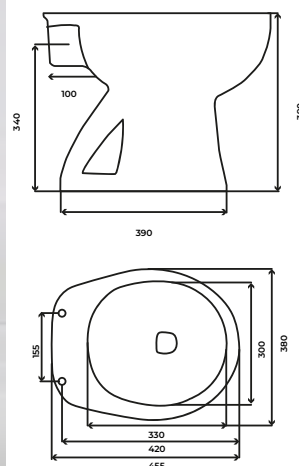

## INODORO CORTO

Fabricado en porcelana de alta calidad, garantiza durabilidad y fácil limpieza

Tipo Funcionamiento: Sifónico

Tipo de salida: 25 cm.

Sus dimensiones son:

Alto 39cm

Ancho 38cm

Profundidad 45cm

## DEPÓSITO DE APOYO

Fabricado en porcelana de alta calidad, garantiza durabilidad y fácil limpieza. Cuenta con descarga simple de accionamiento superior.

Sus dimensiones son: 37,5 cm x 43 cm x 18 cm.

Capacidad de 12 litros: