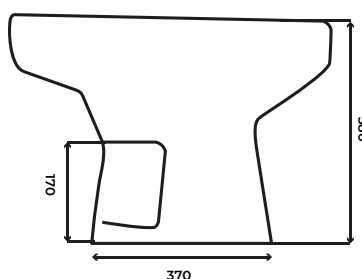

LÍNEA LYON

BIDET

Color: Blanco

Cantidad de orificios: 3/1

Material: Porcelana de alta calidad, garantiza durabilidad y fácil limpieza

Ancho: 37 cm

Largo 49 cm

Alto: 38 cm

Peso: 13,700 kg

El bidet Lyon se destaca por su diseño clásico y su fabricación en porcelana de alta resistencia. Disponible en versión de 1 o 3 orificios, permite elegir la grifería según las preferencias de instalación.

Su superficie esmaltada facilita la limpieza diaria, garantizando higiene y durabilidad. Es la opción ideal para quienes buscan un equilibrio entre estilo, confort y funcionalidad en su baño.