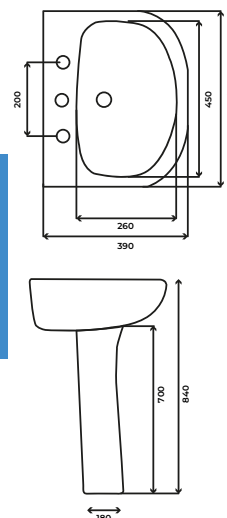

## INODORO CORTO

Fabricado en porcelana de alta calidad, garantiza durabilidad y fácil limpieza

Tipo Funcionamiento: Sifónico

Tipo de salida: 25 cm.

Sus dimensiones son:

Alto 39cm

Ancho 38cm

Profundidad 45cm

Peso: 11,600 kg

No incluye tapa.

Este inodoro corto de la línea Nápoles combina diseño compacto y alto rendimiento. Fabricado en porcelana sanitaria de primera calidad, ofrece una superficie lisa y fácil de limpiar. Su descarga sifónica garantiza una evacuación eficiente, optimizando el uso del agua. Su formato corto lo vuelve ideal para baños de dimensiones reducidas o proyectos que priorizan el aprovechamiento del espacio sin resignar calidad ni estética. Pensado para proyectos que necesitan más que lo básico.

## BIDET

Modelo: Redondo  
Color: Blanco  
Cantidad de orificios: 3/1  
Material: Porcelana de alta calidad, garantiza durabilidad y fácil limpieza  
Ancho: 38 cm  
Profundidad a la pared: 61 cm  
Alto: 39 cm  
Peso: 12,100 Kg

## LAVATORIO

Fabricado en porcelana de alta calidad, garantiza durabilidad y fácil limpieza

Modelo: Redondo

Color: Blanco

Cantidad de orificios: 3/1

Ancho: 50 cm

Profundidad a la pared: 39 cm

Alto: 85,5 cm