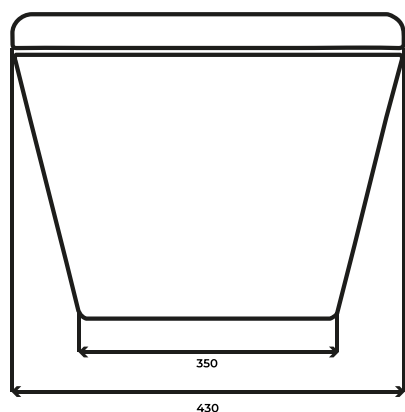

LÍNEA NÁPOLES

DEPÓSITO DE COLGAR

Fabricado en porcelana de alta calidad, garantiza durabilidad y fácil limpieza. Cuenta con descarga simple de accionamiento superior.

Sus dimensiones son: 37,5 cm x 43 cm x 18 cm.

Capacidad de 12 litros:

Color blanco.

Peso: 11 kg

Cuenta con todos los accesorios internos para ser instalado

El depósito de colgar Nápoles brinda una solución práctica y moderna para el baño. Fabricado en porcelana de alta calidad, asegura durabilidad, resistencia y una limpieza sencilla. Su descarga superior es precisa y de rápido accionamiento, con una capacidad de 12 litros que equilibra funcionalidad y eficiencia. Ideal para quienes buscan un sistema confiable y estético, adaptable a cualquier ambiente.