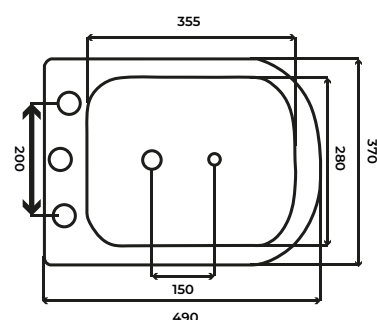

LÍNEA LYON

BIDET

Color: Blanco

Cantidad de orificios: 3/1

Material: Porcelana de alta calidad, garantiza durabilidad y fácil limpieza

Ancho: 37 cm

Largo 49 cm

Alto: 38 cm

Peso: 13,700 kg

El bidet Lyon se destaca por su diseño clásico y su fabricación en porcelana de alta resistencia. Disponible en versión de 1 o 3 orificios, permite elegir la grifería según las preferencias de instalación.

Su superficie esmaltada facilita la limpieza diaria, garantizando higiene y durabilidad. Es la opción ideal para quienes buscan un equilibrio entre estilo, confort y funcionalidad en su baño.