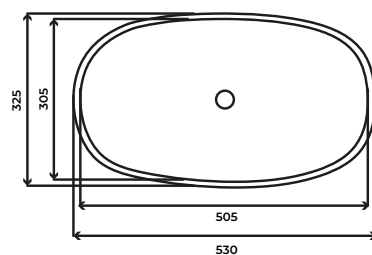

Sus dimensiones son:

Alto 39cm

Largo: 68cm

Ancho 34cm

Profundidad 39cm

Peso: 23,100 kg

Incluye fijaciones al piso.

Incluye asiento de inodoro con sistema Soft Close.

# BACHA CANCÚN

Fabricado en porcelana de alta calidad, garantiza durabilidad y fácil limpieza

Color: Blanco  
Acabado: Brillante  
Alto: 13.5 cm  
Ancho: 53 cm  
Base: 24 cm  
Peso: 6 kg