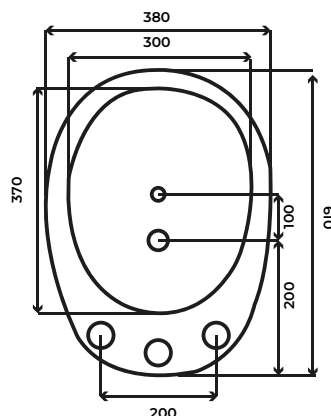

## INODORO CORTO

Fabricado en porcelana de alta calidad, garantiza durabilidad y fácil limpieza

Tipo Funcionamiento: Sifónico

Tipo de salida: 25 cm.

Sus dimensiones son:

Alto 39cm

Ancho 38cm

Profundidad 45cm

Peso: 11,600 kg

No incluye tapa.

Este inodoro corto de la línea Nápoles combina diseño compacto y alto rendimiento. Fabricado en porcelana sanitaria de primera calidad, ofrece una superficie lisa y fácil de limpiar. Su descarga sifónica garantiza una evacuación eficiente, optimizando el uso del agua. Su formato corto lo vuelve ideal para baños de dimensiones reducidas o proyectos que priorizan el aprovechamiento del espacio sin resignar calidad ni estética. Pensado para proyectos que necesitan más que lo básico.

## BIDET

Modelo: Redondo  
Color: Blanco  
Cantidad de orificios: 3/1  
Material: Porcelana de alta calidad, garantiza durabilidad y fácil limpieza  
Ancho: 38 cm  
Profundidad a la pared: 61 cm  
Alto: 39 cm  
Peso: 12,100 Kg