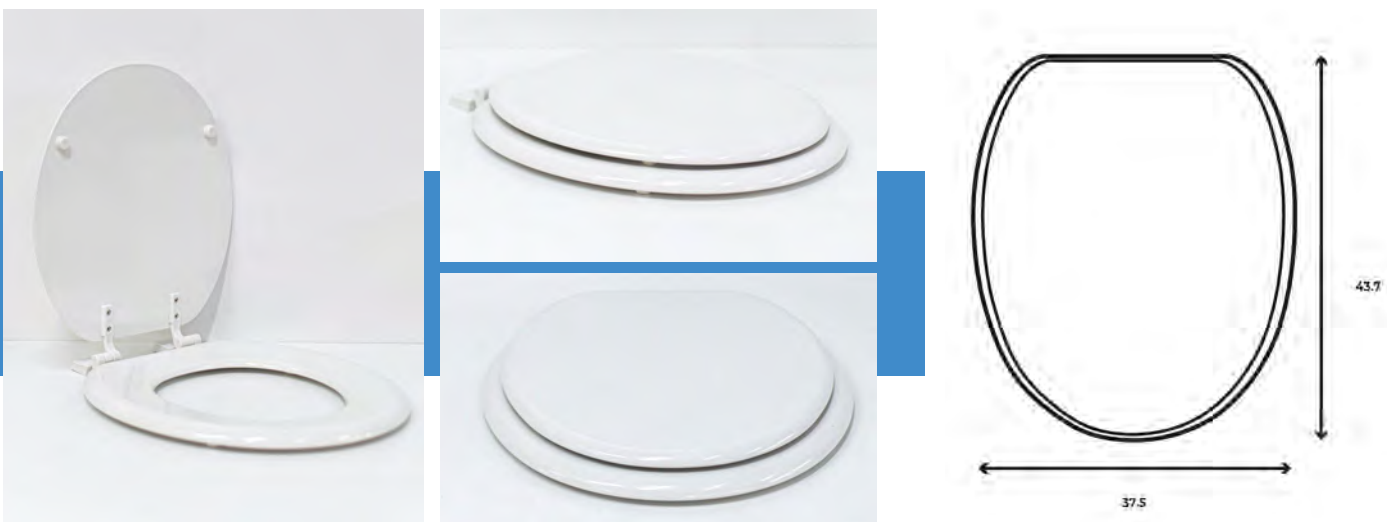

TAPA DE INODORO NÁPOLES

Color: Blanco.

Forma: Redonda.

Material de la tapa para inodoro: Fibra de madera de alta calidad HDF

Herrajes de polipropileno para mayor resistencia.

Diseño ergonómico para mayor comodidad.

Cierre estándar, práctico y funcional.

Mantiene higiene y confort para los usuarios.

Solución ideal para la instalación en baños modernos.

Largo x Ancho: 43,7 cm x 37,5 cm

Altura: 3m

Peso: 1kg