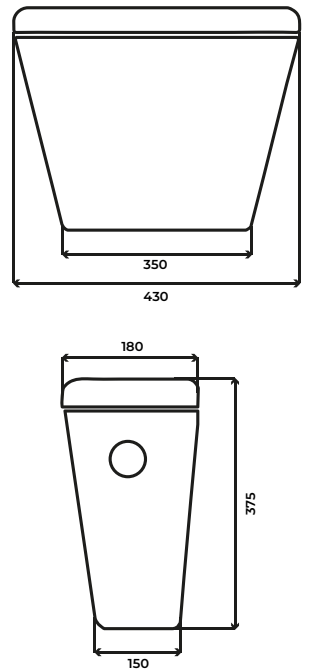

## INODORO LARGO

Fabricado en porcelana de alta calidad, garantiza durabilidad y fácil limpieza

Tipo Funcionamiento: Sifónico

Tipo de salida: 25 cm.

Sus dimensiones son:

Alto 38cm

Ancho 36 cm

Profundidad 67 cm

## BIDET

Color: Blanco

Cantidad de orificios: 3/1

Material: Porcelana de alta calidad, garantiza durabilidad y fácil limpieza

Ancho: 37 cm

Largo 49 cm

Alto: 38 cm

Peso: 13,700 kg

## DEPÓSITO DE APOYO

Fabricado en porcelana de alta calidad, garantiza durabilidad y fácil limpieza. Cuenta con descarga simple de accionamiento superior.

Sus dimensiones son: 37,5 cm x 43 cm x 18 cm.

Capacidad de 12 litros:

Sus dimensiones son:

Alto 39cm

Largo: 65cm

Ancho 65cm

Profundidad 38cm

Peso: 23,100 kg

Incluye fijaciones al piso.

Incluye asiento de inodoro con sistema Soft Close.