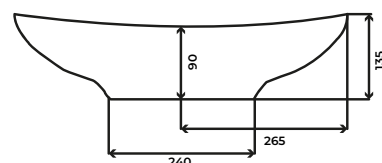

BACHA CANCÚN

Fabricado en porcelana de alta calidad, garantiza durabilidad y fácil limpieza

Color: Blanco
Acabado: Brillante
Alto: 13.5 cm
Ancho: 53 cm
Base: 24 cm
Peso: 6 kg