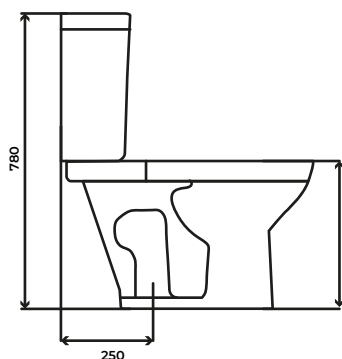

## DEPÓSITO DE COLGAR

Fabricado en porcelana de alta calidad, garantiza durabilidad y fácil limpieza. Cuenta con descarga simple de accionamiento superior.

Sus dimensiones son: 37,5 cm x 43 cm x 18 cm.

Capacidad de 12 litros:

## DEPÓSITO DE APOYO

Fabricado en porcelana de alta calidad, garantiza durabilidad y fácil limpieza. Cuenta con descarga simple de accionamiento superior.

Sus dimensiones son: 37,5 cm x 43 cm x 18 cm.

Capacidad de 12 litros:

Sus dimensiones son:

Alto 39cm

Largo: 65cm

Ancho 65cm

Profundidad 38cm

Peso: 23,100 kg

Incluye fijaciones al piso.

Incluye asiento de inodoro con sistema Soft Close.

Sus dimensiones son:

Alto 39cm

Largo: 68cm

Ancho 34cm

Profundidad 39cm

Peso: 23,100 kg

Incluye fijaciones al piso.

Incluye asiento de inodoro con sistema Soft Close.