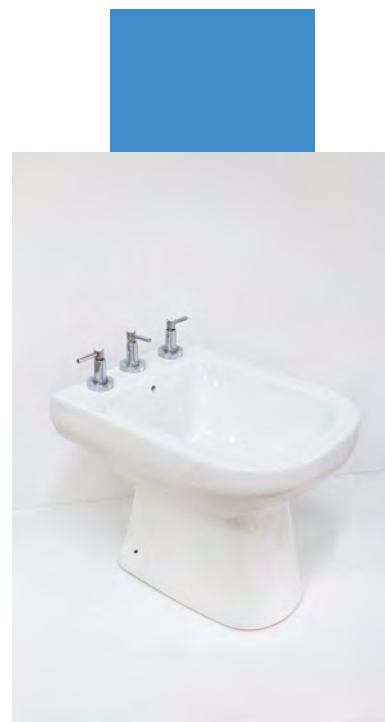

## BIDET

Color: Blanco

Cantidad de orificios: 3/1

Material: Porcelana de alta calidad, garantiza durabilidad y fácil limpieza

Ancho: 37 cm

Largo 49 cm

Alto: 38 cm

Peso: 13,700 kg

El bidet Lyon se destaca por su diseño clásico y su fabricación en porcelana de alta resistencia. Disponible en versión de 1 o 3 orificios, permite elegir la grifería según las preferencias de instalación.

Su superficie esmaltada facilita la limpieza diaria, garantizando higiene y durabilidad. Es la opción ideal para quienes buscan un equilibrio entre estilo, confort y funcionalidad en su baño.