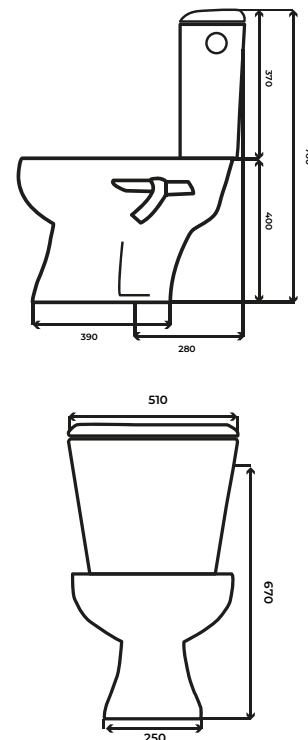

## LAVATORIO

Fabricado en porcelana de alta calidad, garantiza durabilidad y fácil limpieza

Modelo: Redondo

Color: Blanco

Cantidad de orificios: 3/1

Ancho: 50 cm

Profundidad a la pared: 39 cm

Alto: 85,5 cm

## DEPÓSITO DE COLGAR

Fabricado en porcelana de alta calidad, garantiza durabilidad y fácil limpieza. Cuenta con descarga simple de accionamiento superior.

Sus dimensiones son: 37,5 cm x 43 cm x 18 cm.

Capacidad de 12 litros:

Color blanco.

Peso: 11 kg

Cuenta con todos los accesorios internos para ser instalado

El depósito de colgar Nápoles brinda una solución práctica y moderna para el baño. Fabricado en porcelana de alta calidad, asegura durabilidad, resistencia y una limpieza sencilla. Su descarga superior es precisa y de rápido accionamiento, con una capacidad de 12 litros que equilibra funcionalidad y eficiencia. Ideal para quienes buscan un sistema confiable y estético, adaptable a cualquier ambiente.

## INODORO LARGO

Fabricado en porcelana de alta calidad, garantiza durabilidad y fácil limpieza

Tipo Funcionamiento: Sifónico

Tipo de salida: 25 cm.

Sus dimensiones son:

Alto 38cm

Ancho 36 cm

Profundidad 67 cm