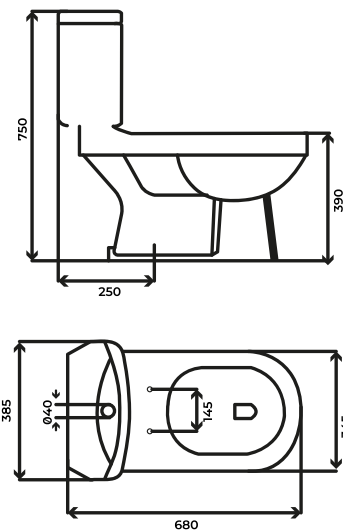

LÍNEA LIRA

INODORO LARGO CON DEPÓSITO

Fabricado en porcelana de alta calidad, garantiza durabilidad y fácil limpieza

Tipo Funcionamiento: Sifónico

Cuenta con todos los accesorios internos para ser instalado

Cuenta con doble descarga de accionamiento superior.

Sus dimensiones son:

Alto 39cm

Largo: 68cm

Ancho 34cm

Profundidad 39cm

Peso: 23,100 kg

Incluye fijaciones al piso.

Incluye asiento de inodoro con sistema Soft Close.