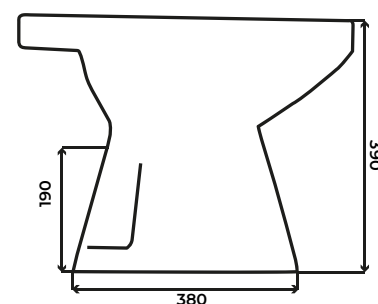

LÍNEA NÁPOLES

BIDET

Modelo: Redondo
Color: Blanco
Cantidad de orificios: 3/1
Material: Porcelana de alta calidad, garantiza durabilidad y fácil limpieza
Ancho: 38 cm
Profundidad a la pared: 61 cm
Alto: 39 cm
Peso: 12,100 Kg