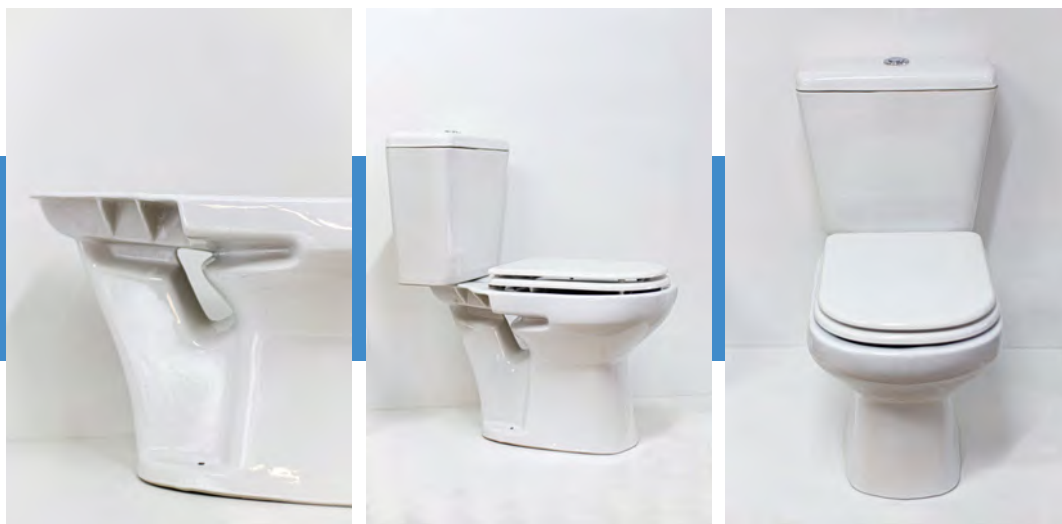

LÍNEA LYON

INODORO LARGO

Fabricado en porcelana de alta calidad, garantiza durabilidad y fácil limpieza

Tipo Funcionamiento: Sifónico

Tipo de salida: 25 cm.

Sus dimensiones son:

Alto 38cm

Ancho 36 cm

Profundidad 67 cm

Peso: 15,600 kg

No incluye tapa.

Industria Argentina

El inodoro largo de la línea Lyon ofrece un diseño contemporáneo, con líneas definidas y una estructura sólida en porcelana sanitaria de alta calidad.

Su descarga sifónica asegura un funcionamiento eficiente, mientras que sus dimensiones más amplias aportan comodidad y una estética moderna.

Perfecto para proyectos residenciales o comerciales que buscan combinar diseño, resistencia y durabilidad en un solo producto.